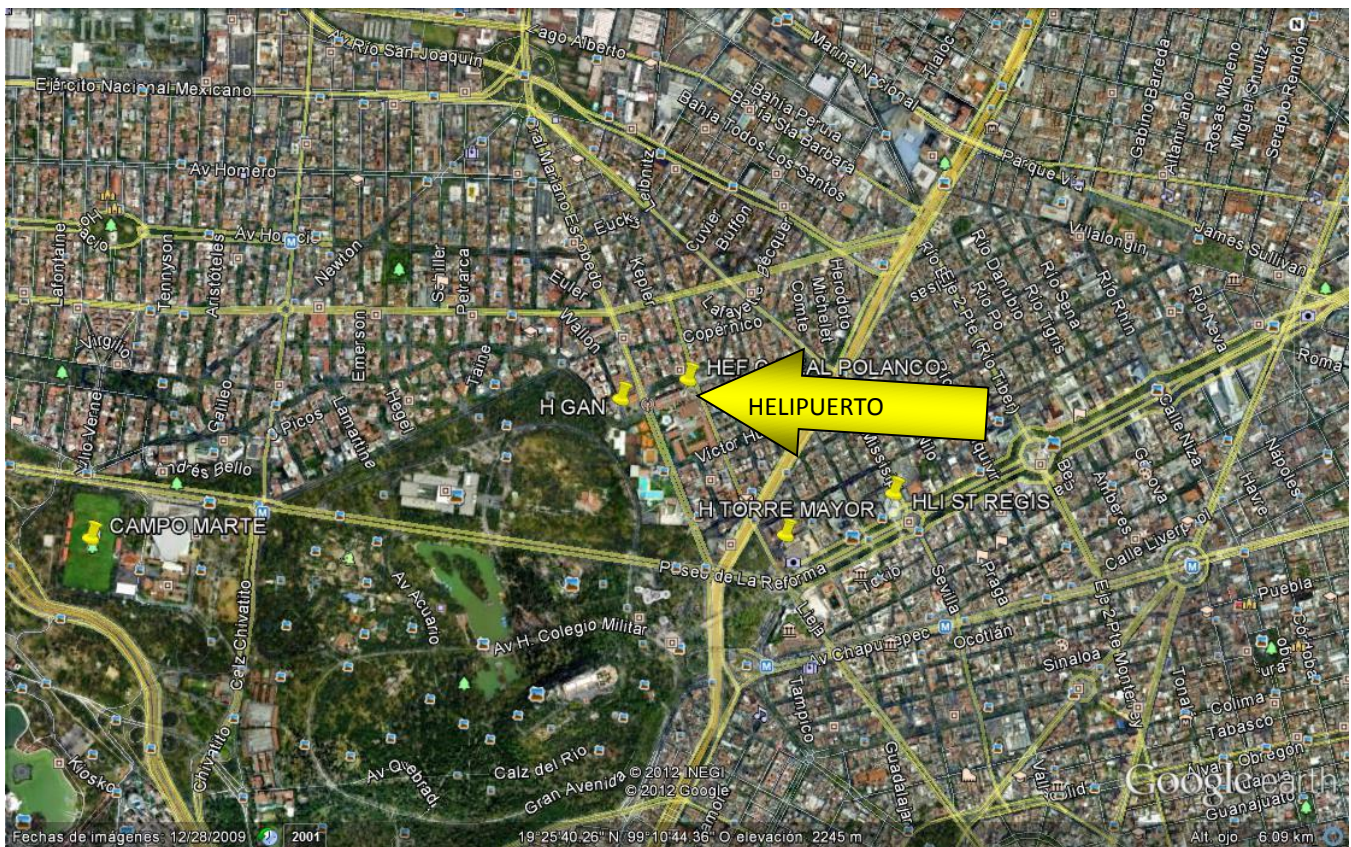

HOJA DE AYUDA PARA OPERACIÓN EN HELIPUERTO

HELIPUERTO: HOTEL CAMINO REAL POLANCO

SIGLAS: NUEVA: HHR X ROTULAR (ANTES: HEF)

TIPO: ELEVADO (5° PISO)

MATERIAL: CONCRETO C PINTURA VERDE

COORDENADAS: DGAC 19° 25' 44.21"N 99° 10' 43.84" W

GOOGLE: 19°25'44.11"N 99°10'43.64"O

ELEVACIÓN: 2,354 mts.

FRECUENCIA ILUMINACIÓN: N/D

ANOTACIONES: Dimensiones: 19 x 20 mts.

DOMICILIO TERRESTRE: Mariano Escobedo 700

REFERENCIAS: HOTEL CAMINO REAL, ENTRE TORRE MAYOR Y TORRES "LOS PASTELES/COCACOLAS"

CROQUIS SATÉLITE / GOOGLE EARTH.

01-800-DESPEGA

reserva@helipuertos.mx

WWW.HELIPUERTOS.MX